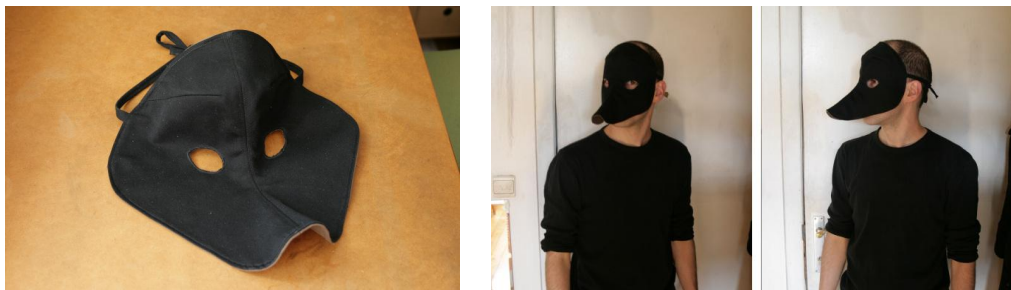

# Masque de loup en tissu

Patron

*par Samuel Dellicour*  
sambody.wordpress.com

Cette oeuvre est mise à disposition selon les termes de la Licence Creative Commons Paternité - Pas d'Utilisation Commerciale 2.0 Belgique. Une copie de la licence se trouve sur <http://creativecommons.org/licenses/by-nc/2.0/be/> En résumé: vous êtes libre de distribuer et modifier l'oeuvre, à condition d'attribuer l'oeuvre et de ne pas en faire un usage commercial. Bon amusement.

*pince*

*attache*

Masque de loup en tissu  
Patron - Taille réelle

*œil*

*droit-fil*